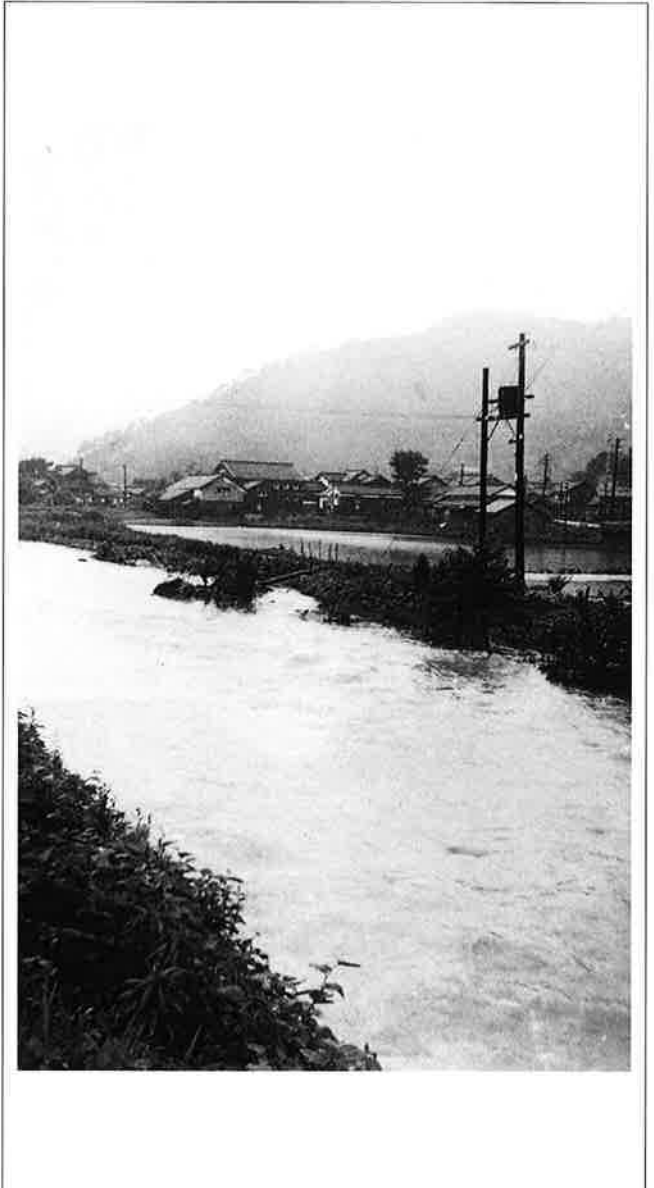

撮影日：不明 撮影場所：三原市 撮影者：不明

28007030