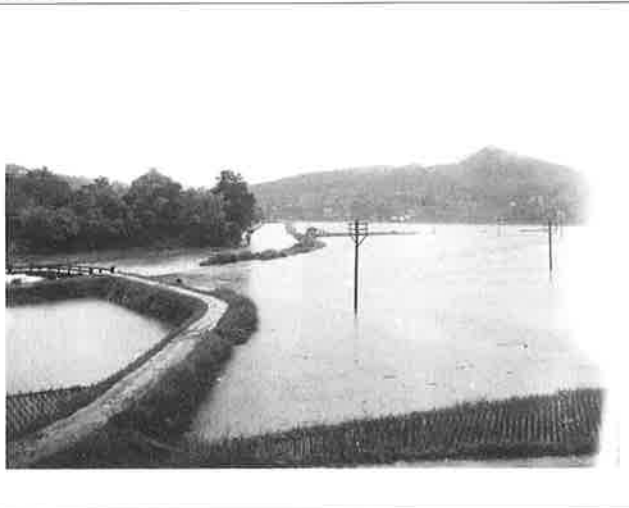

昭和26年災害

昭和26年災害

昭和26年災害

太田川水系御幸川

28020010

撮影日：不明 撮影場所：広島市 撮影者：不明

太田川水系八幡川

28013030

江の川水系家無川

28004010

撮影日：不明 撮影場所：比婆郡西城町 撮影者：不明

昭和26年災害

芦田川

16007010

撮影日：不明 撮影場所：不明 撮影者：不明

16007020