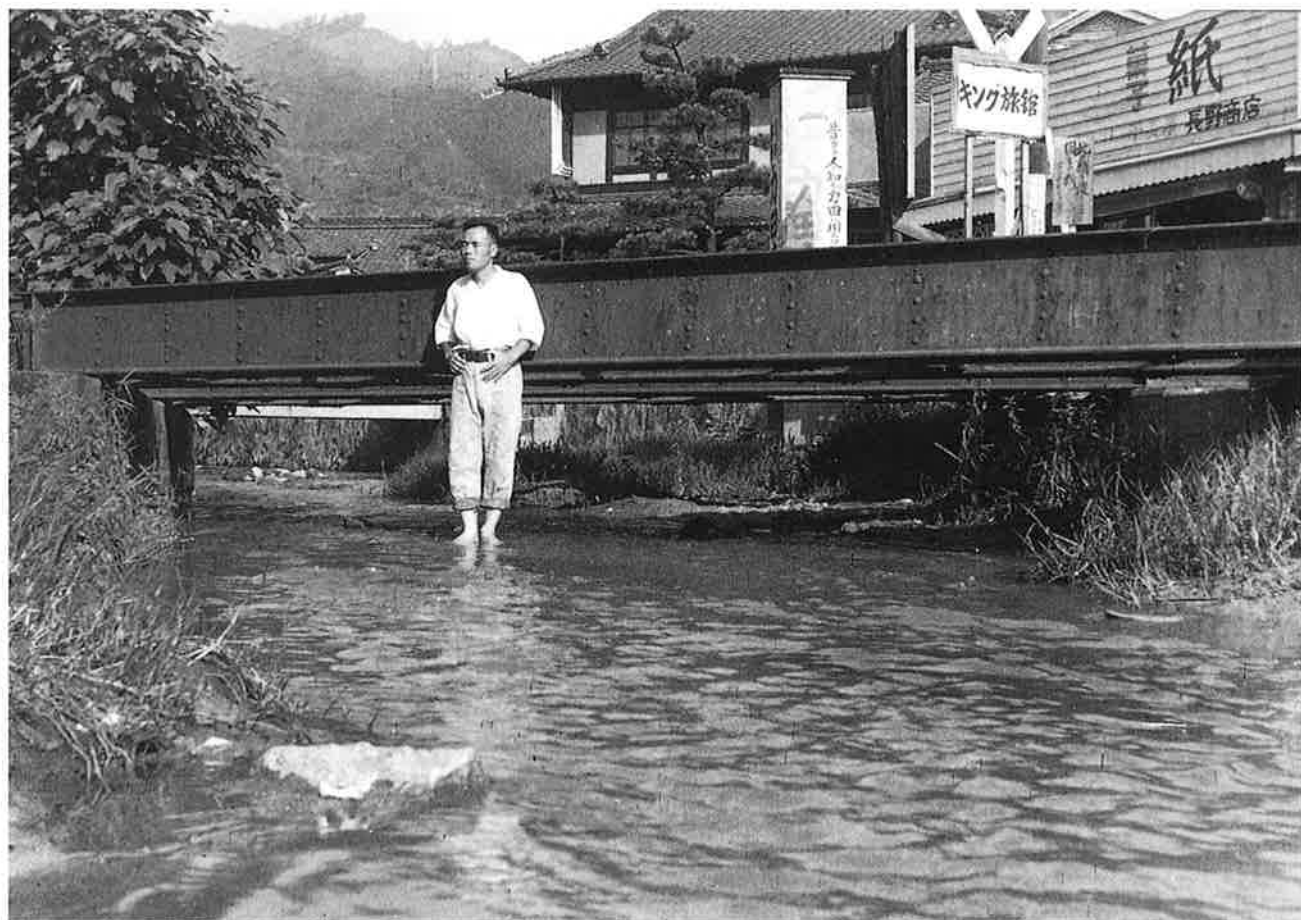

昭和26年災害

昭和26年災害

昭和26年災害

太田川水系御幸川

28020010

撮影日：不明 撮影場所：広島市 撮影者：不明

太田川水系八幡川

28013030

撮影日：不明 撮影場所：広島市 撮影者：不明

昭和26年災害

太田川水系滝谷川

28028010

撮影日：不明 撮影場所：佐伯郡水内村 撮影者：不明

28028020

撮影日：不明 撮影場所：佐伯郡水内村 撮影者：不明

昭和26年災害