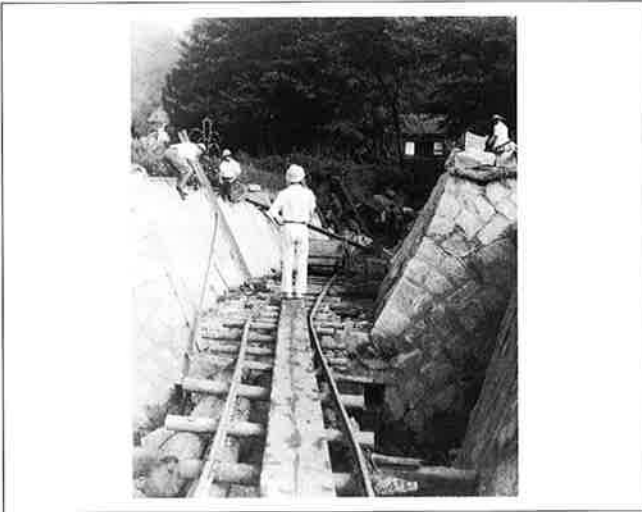

撮影日：不明 撮影場所：不明 撮影者：不明

07021010