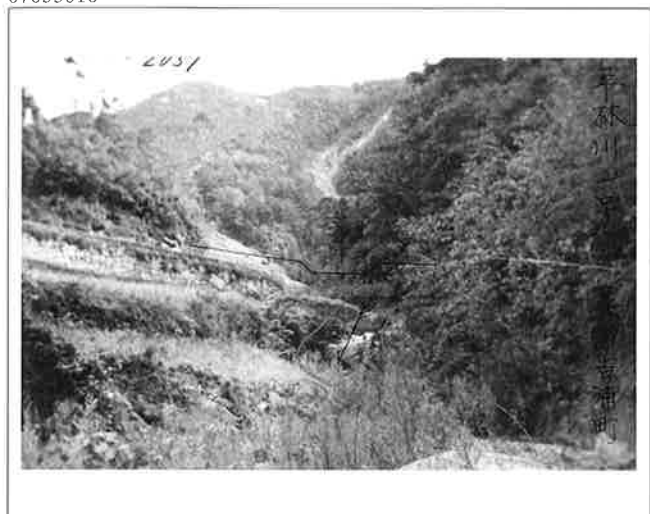

07025040

撮影日：不明 撮影場所：呉市吉浦町天狗籠 撮影者：不明  
上流より全影

昭和23年6・9月風水害

神賀川

07029010

撮影日：不明 撮影場所：呉市吉浦新出町 撮影者：不明

平林川

07033010