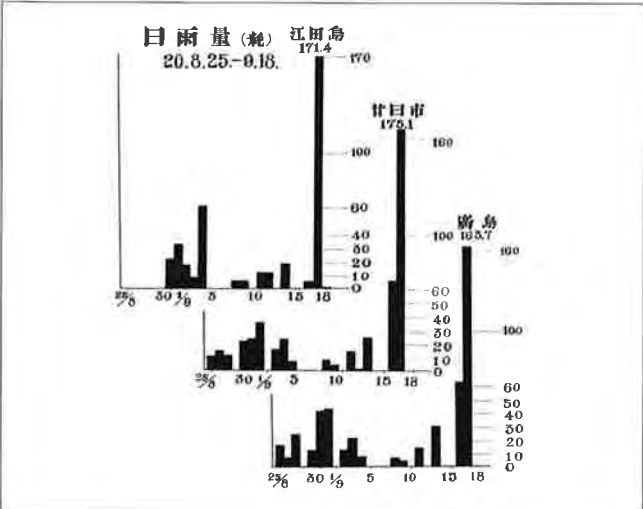

19016030

日雨量 20.8.25-9.18 (江田島・廿日市・広島)