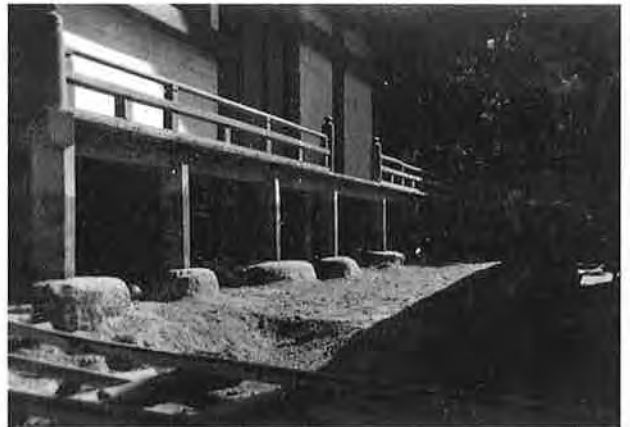

撮影日：S22.12 撮影場所：佐伯郡巖島町 撮影者：藤岡 勝
完成した本殿西側