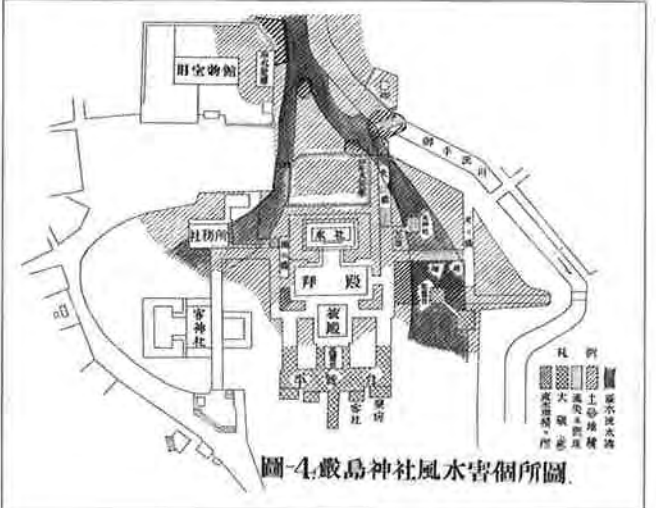

# 枕崎台風被害（昭和20年）

巖島神社  
19021010

撮影日：S21.1 撮影場所：佐伯郡巖島町 撮影者：不明  
能舞台東側

19024010

撮影日：S21.1 撮影場所：佐伯郡巖島町 撮影者：不明  
反橋東側天神社付近（災害当時）

19058010

撮影日：S23 撮影場所：佐伯郡巖島町 撮影者：藤岡 豊  
反橋西側の災害状況

19016020