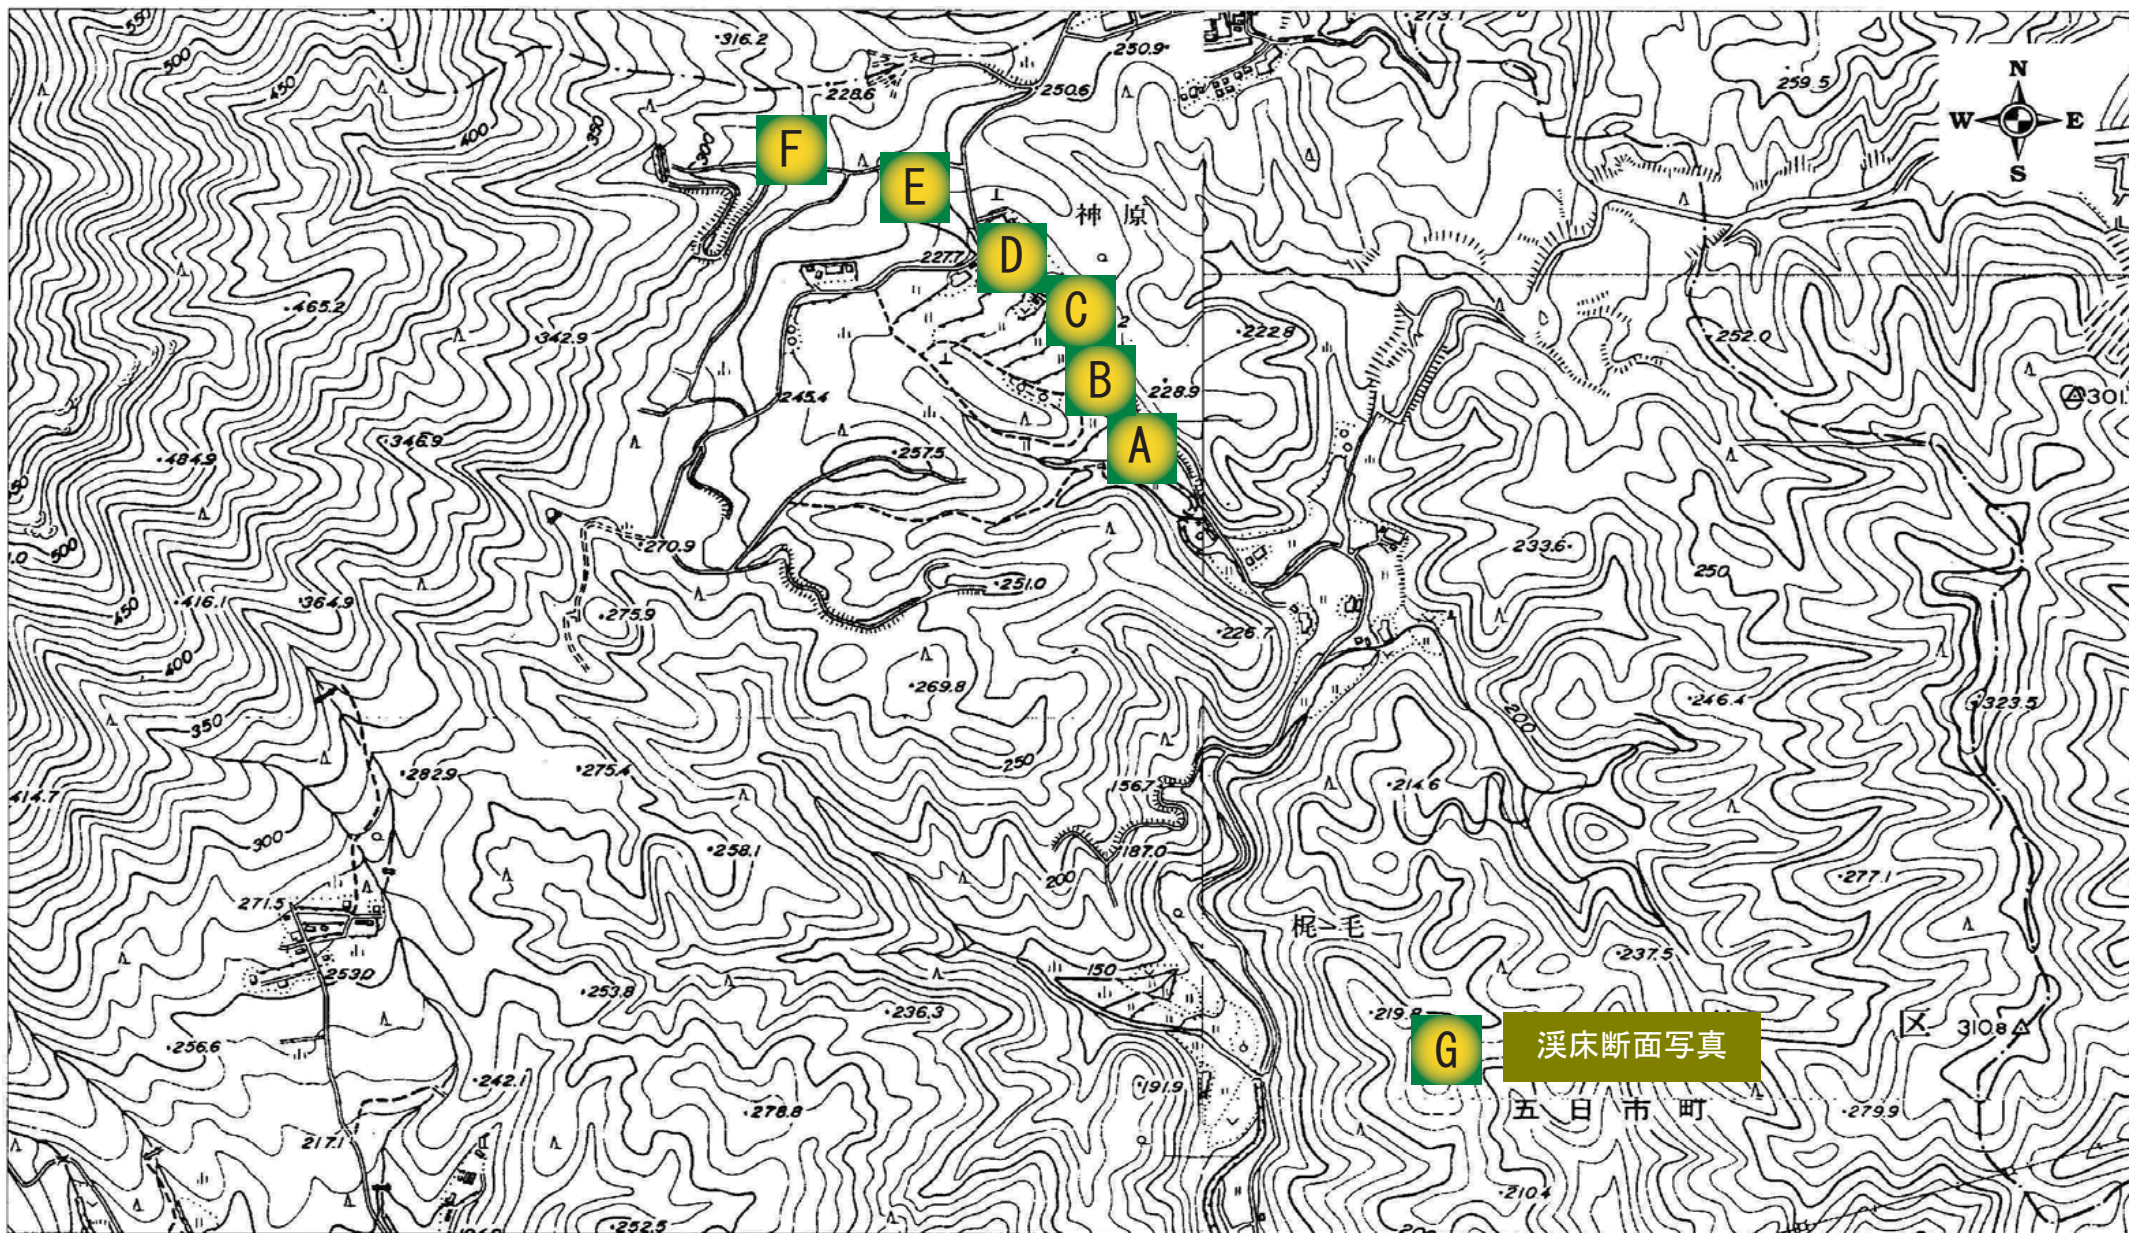

3.1 河川災害写真

(7) 八幡川水系 梶毛川

断面写真撮影位置図

延長写真

1

2

3

4