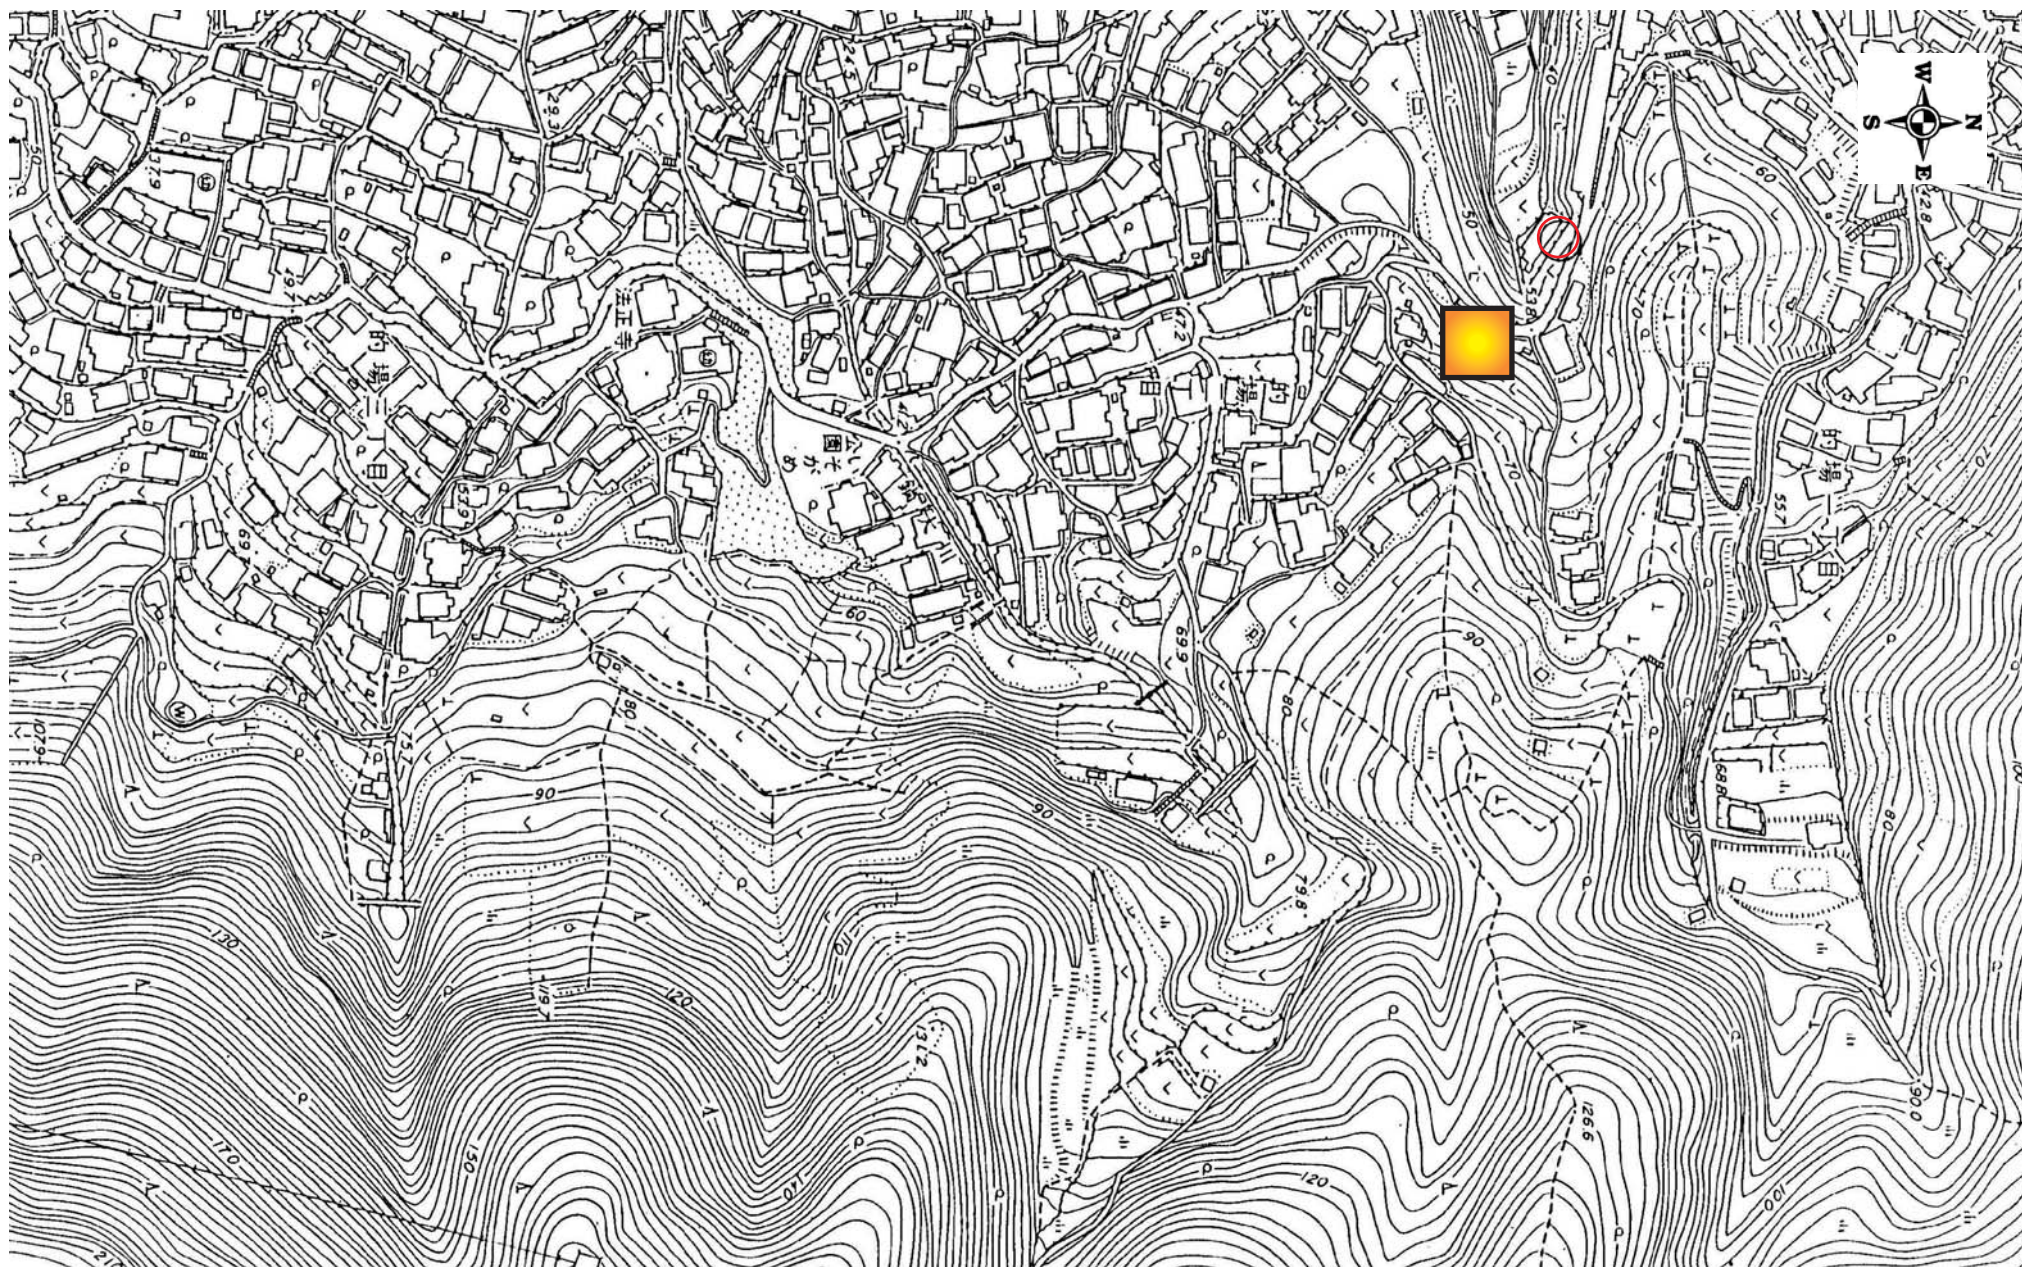

撮影位置図

一覽

1

2

3

4

2.2 がけ崩れ災害写真

(47) 警固屋1丁目16