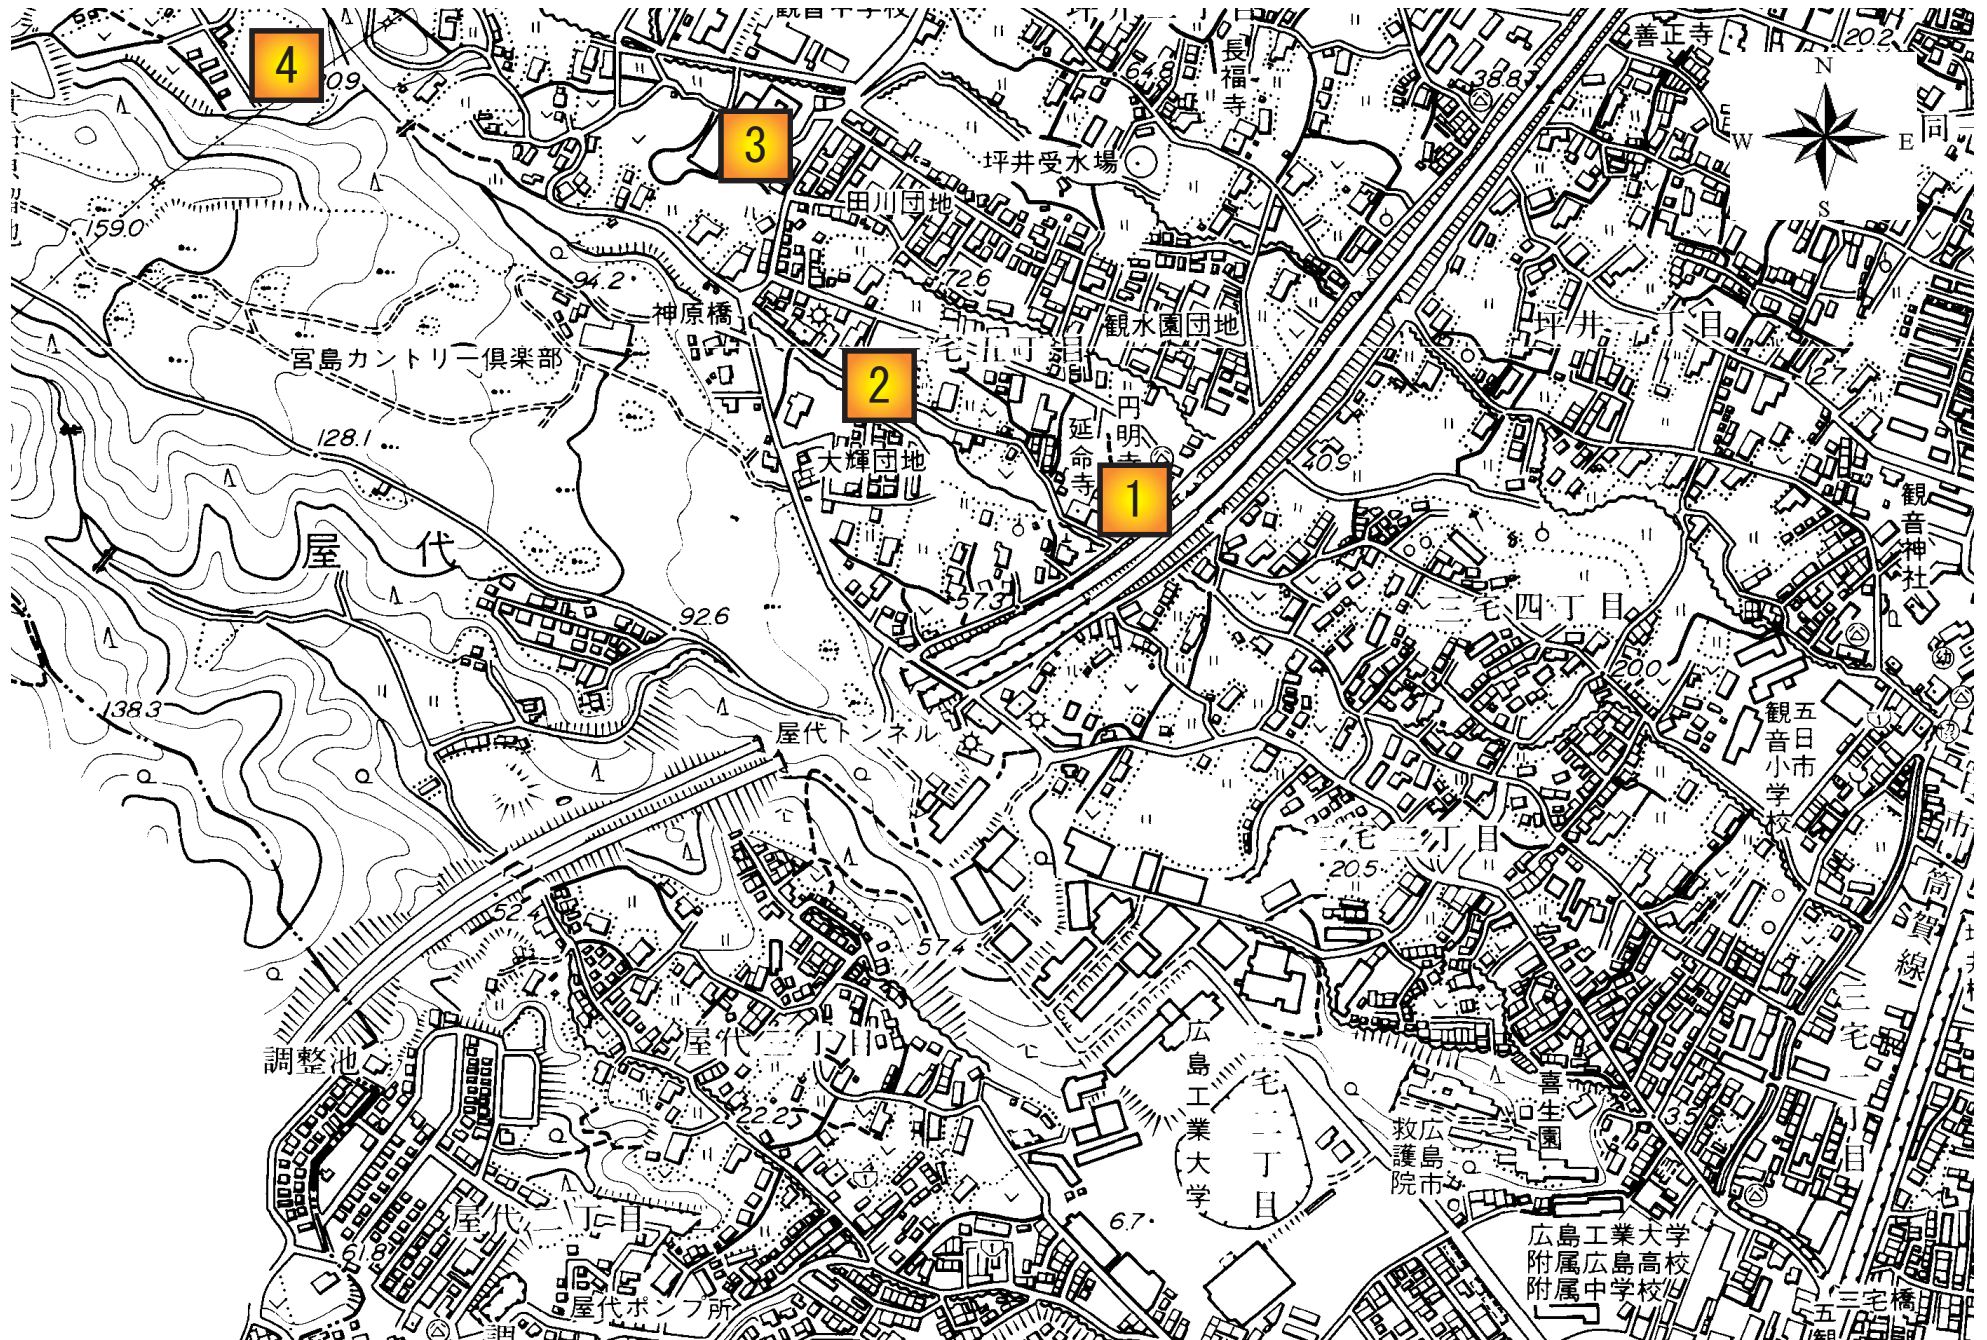

(29) 岡の下川水系 三宅川

撮影位置図

(29) 岡の下川水系 三宅川

撮影位置図 (下流)

(29) 岡の下川水系 三宅川

撮影位置図 (上流)

1-1

1-2

1-3

2-1

3-1

4-1

4-2

4-3

5-1

5-2