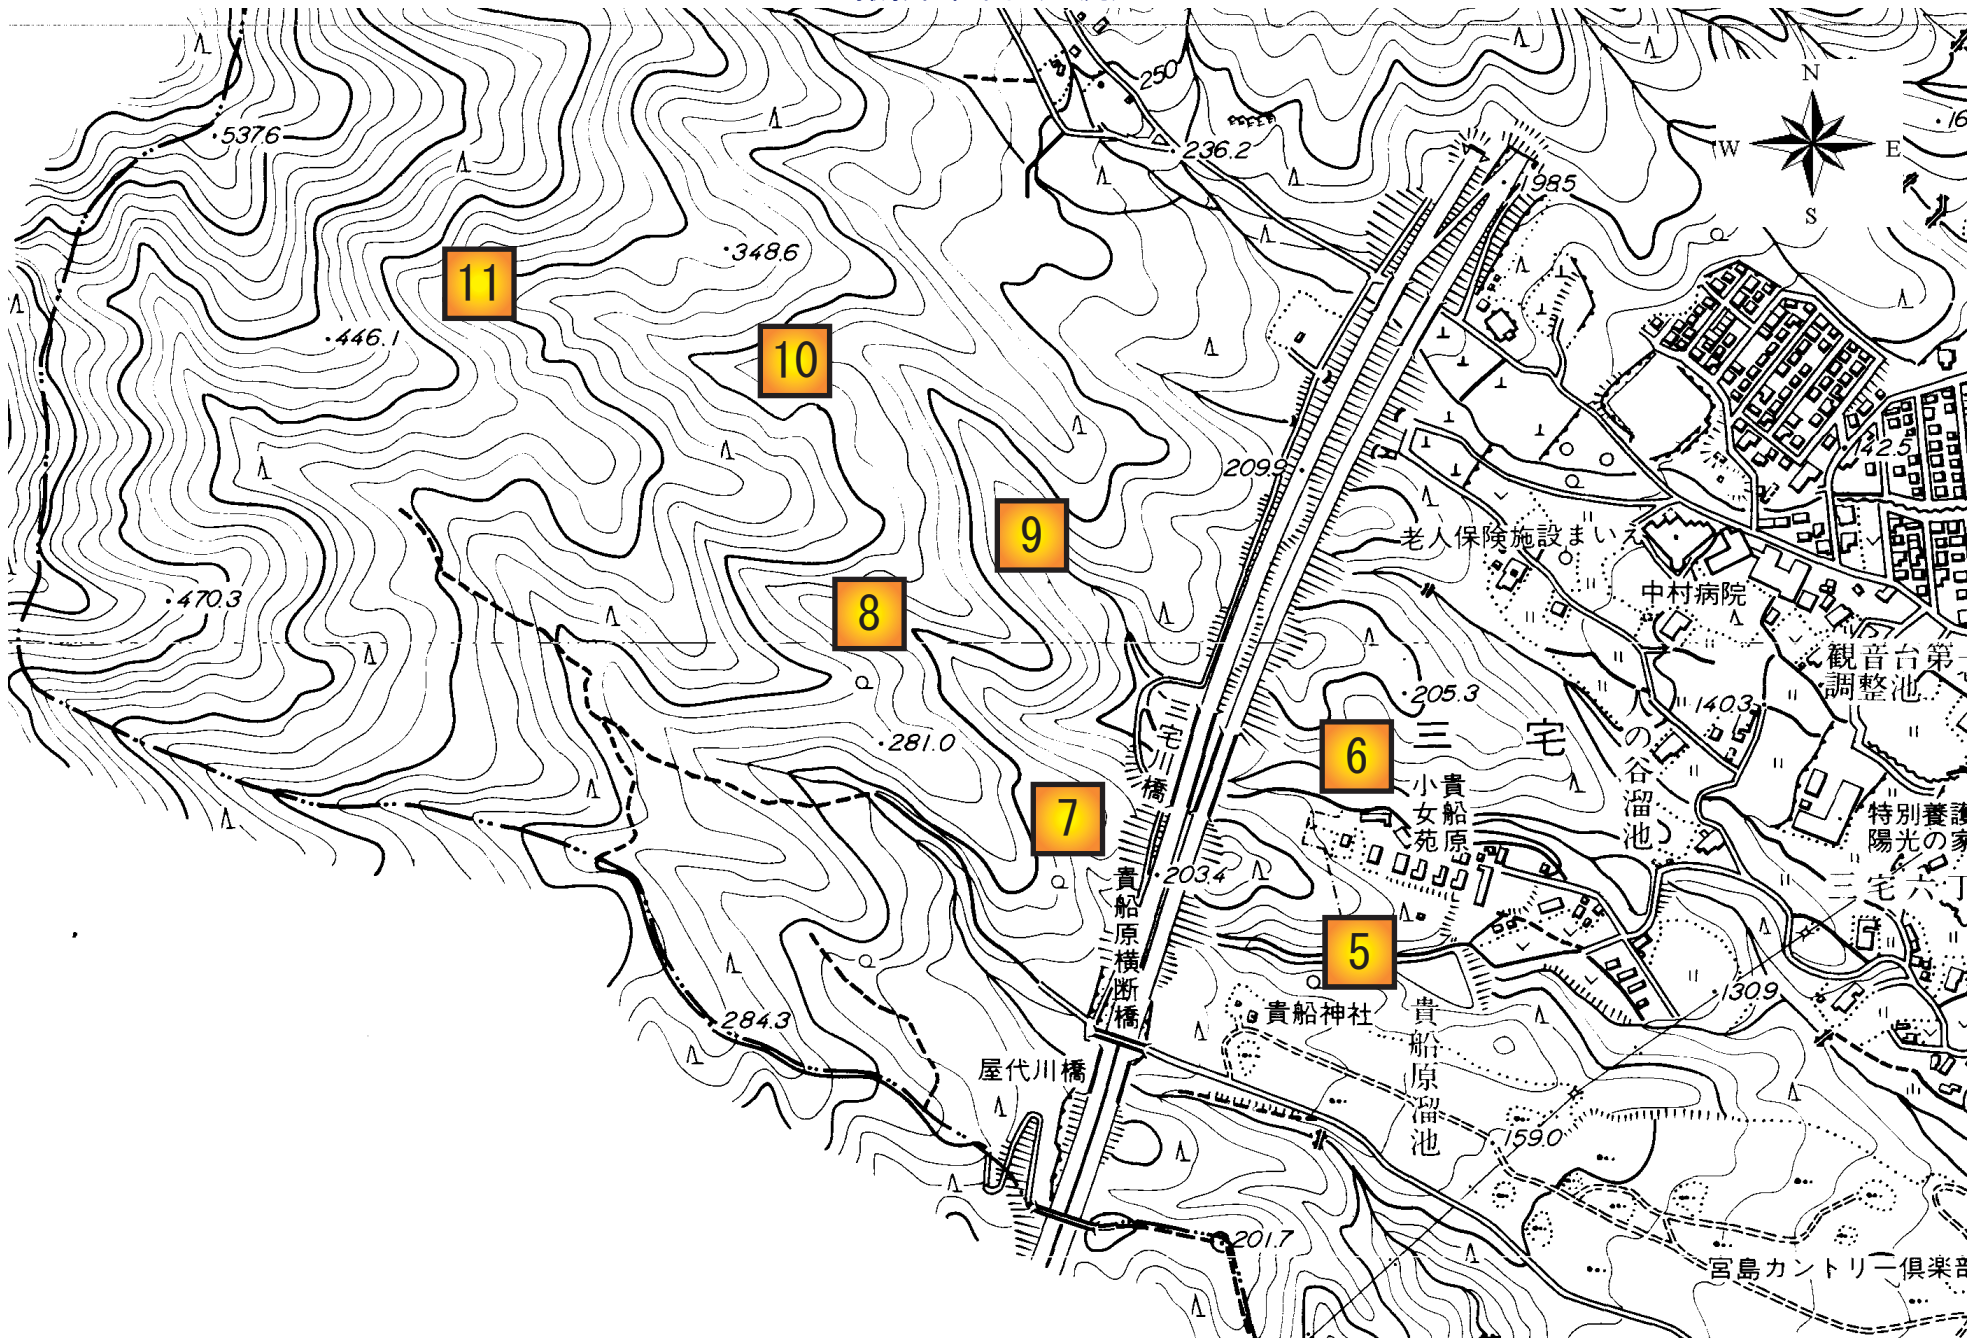

(29) 岡の下川水系 三宅川

撮影位置図

(29) 岡の下川水系 三宅川

撮影位置図 (下流)

(29) 岡の下川水系 三宅川

撮影位置図 (上流)

1-1

1-2

1-3

2-1

3-1

4-1

4-2

4-3

5-1

5-2

5-3

6-1

7-1

7-2

7-3

8-1

8-2

8-3

10-4

11-1

11-2

11-3

11-4

11-5

11-6