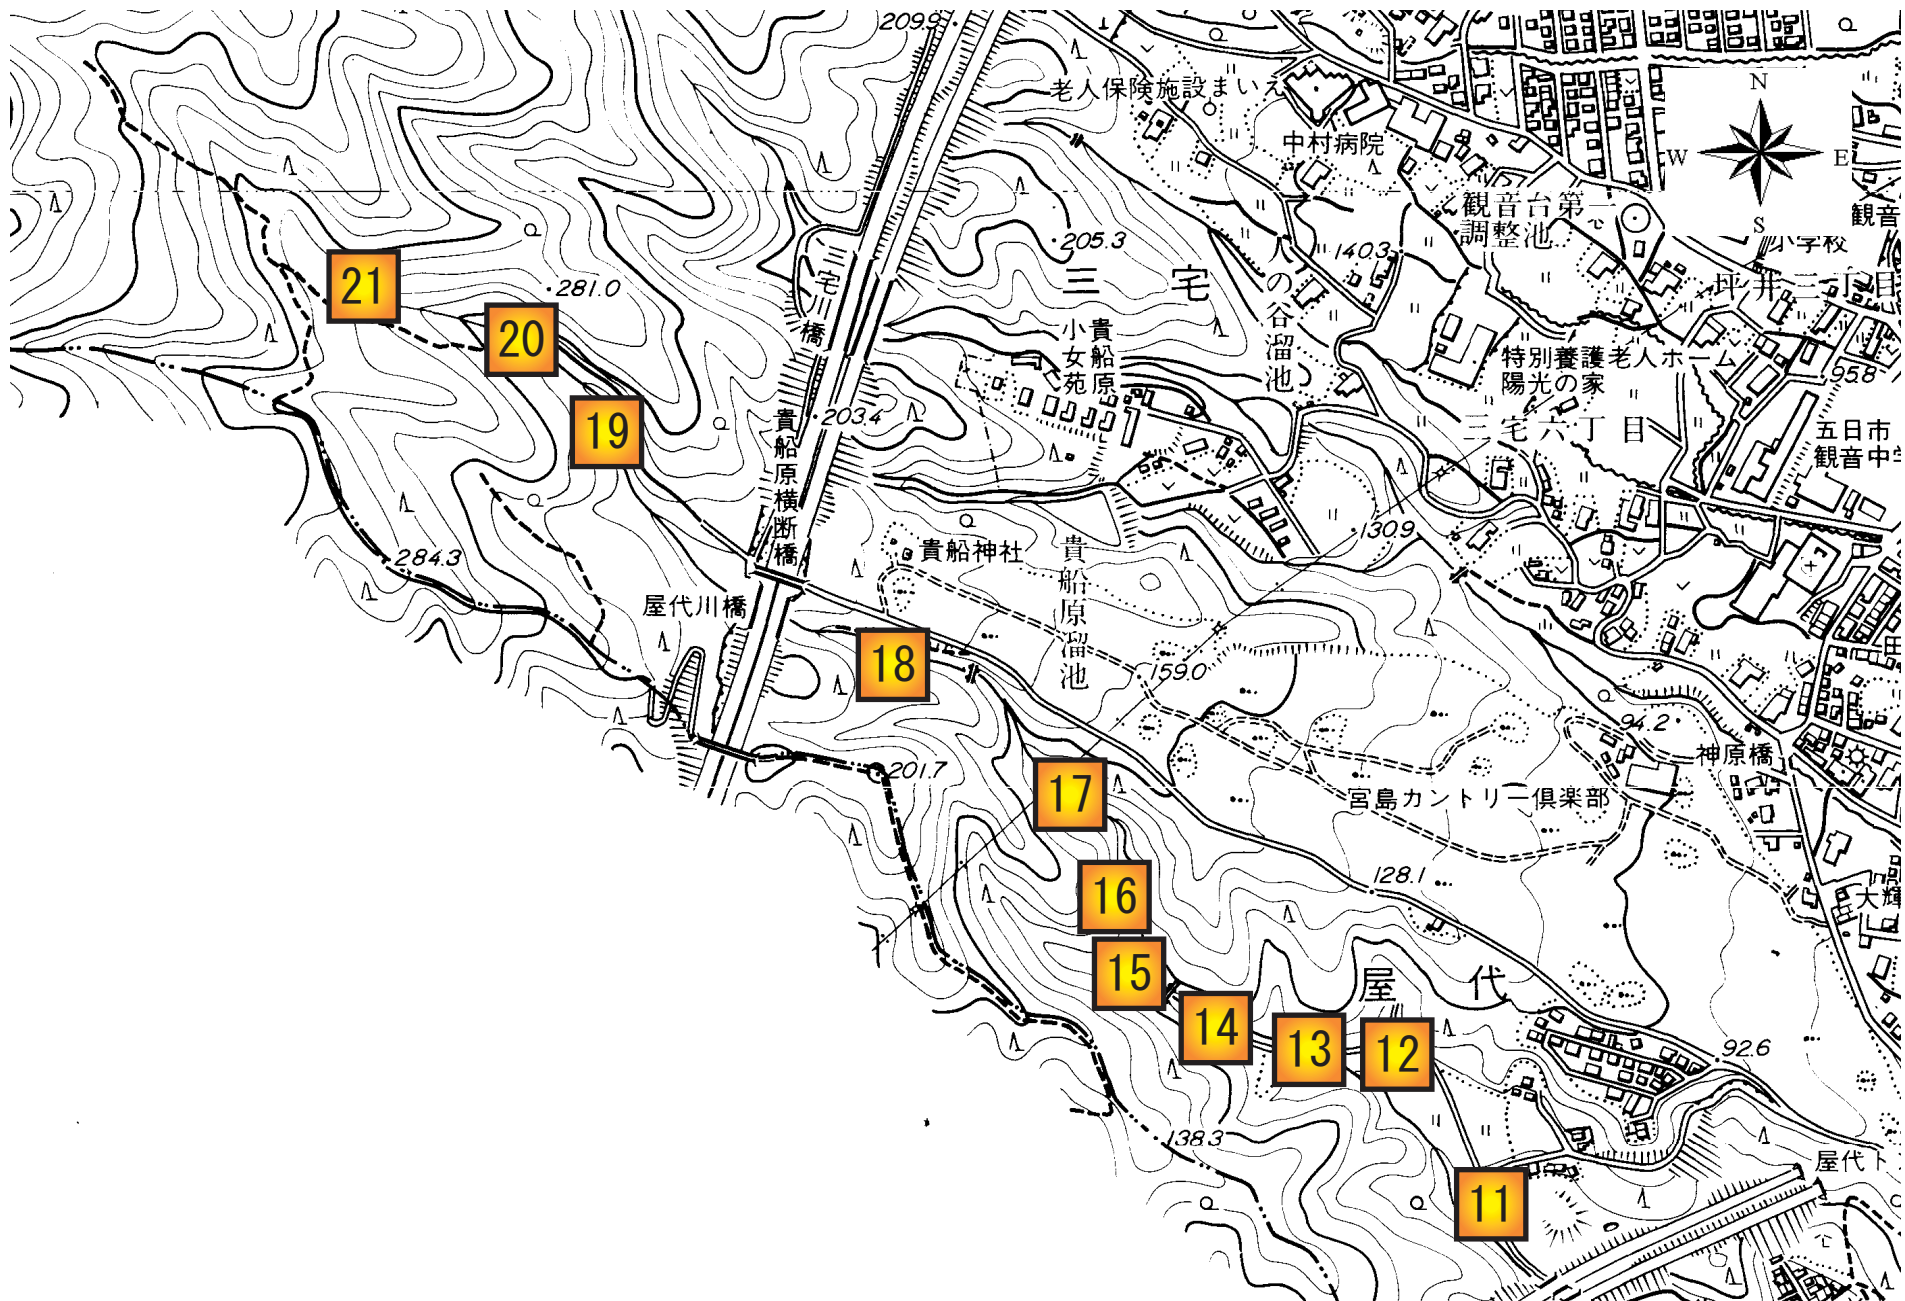

(28) 岡の下川水系 屋代川

撮影位置図

(28) 岡の下川水系 屋代川

撮影位置図 (下流部)

(28) 岡の下川水系 屋代川

撮影位置図 (上流部)

1-1

1-2