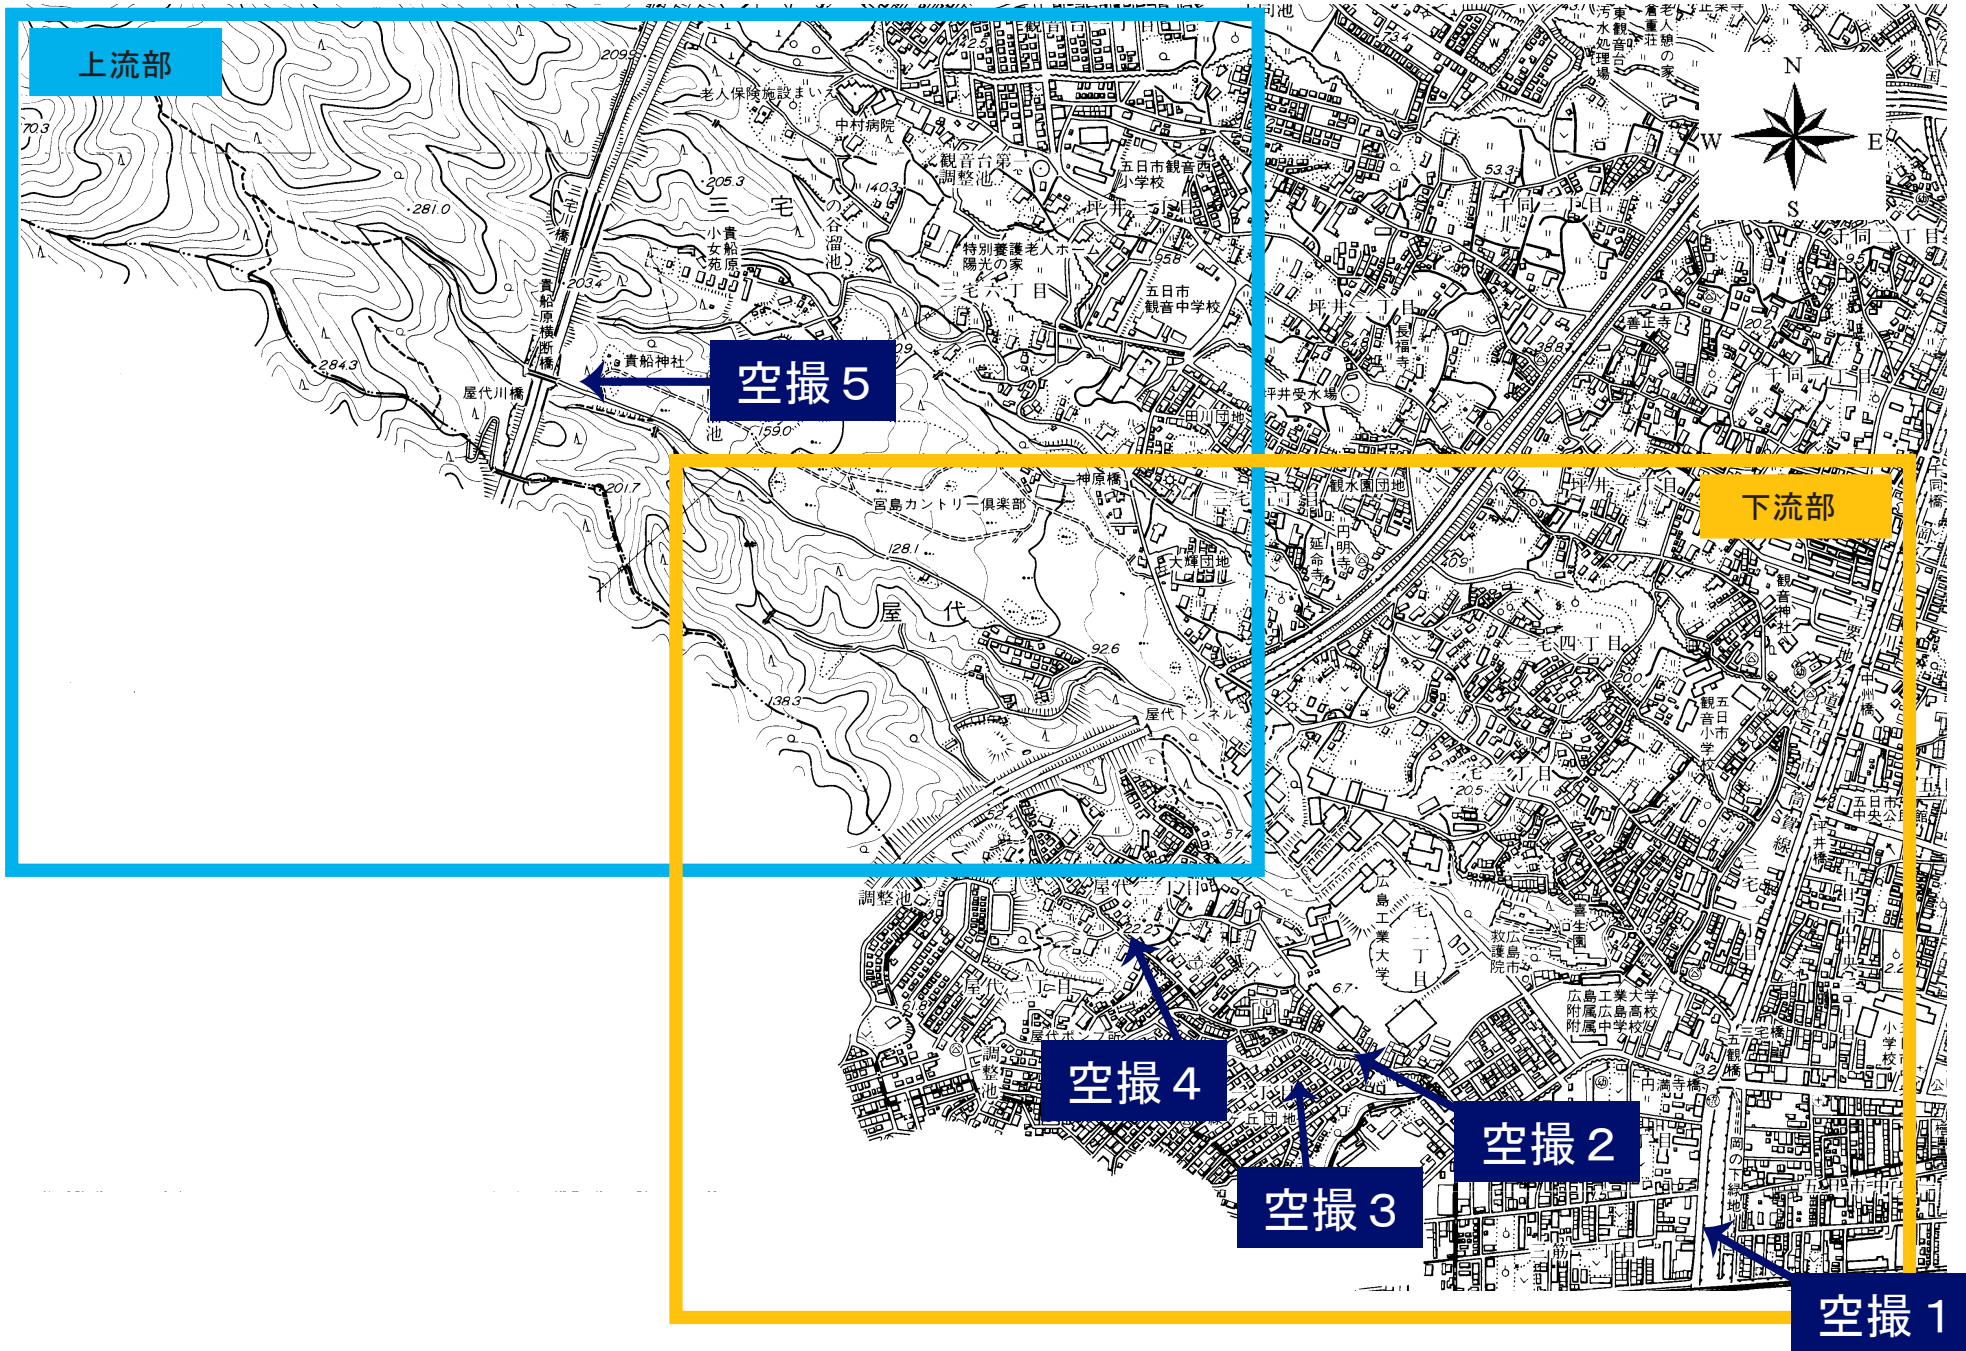

(28) 岡の下川水系 屋代川

撮影位置図

(28) 岡の下川水系 屋代川

撮影位置図 (下流部)

(28) 岡の下川水系 屋代川

撮影位置図 (上流部)

1-1

1-2