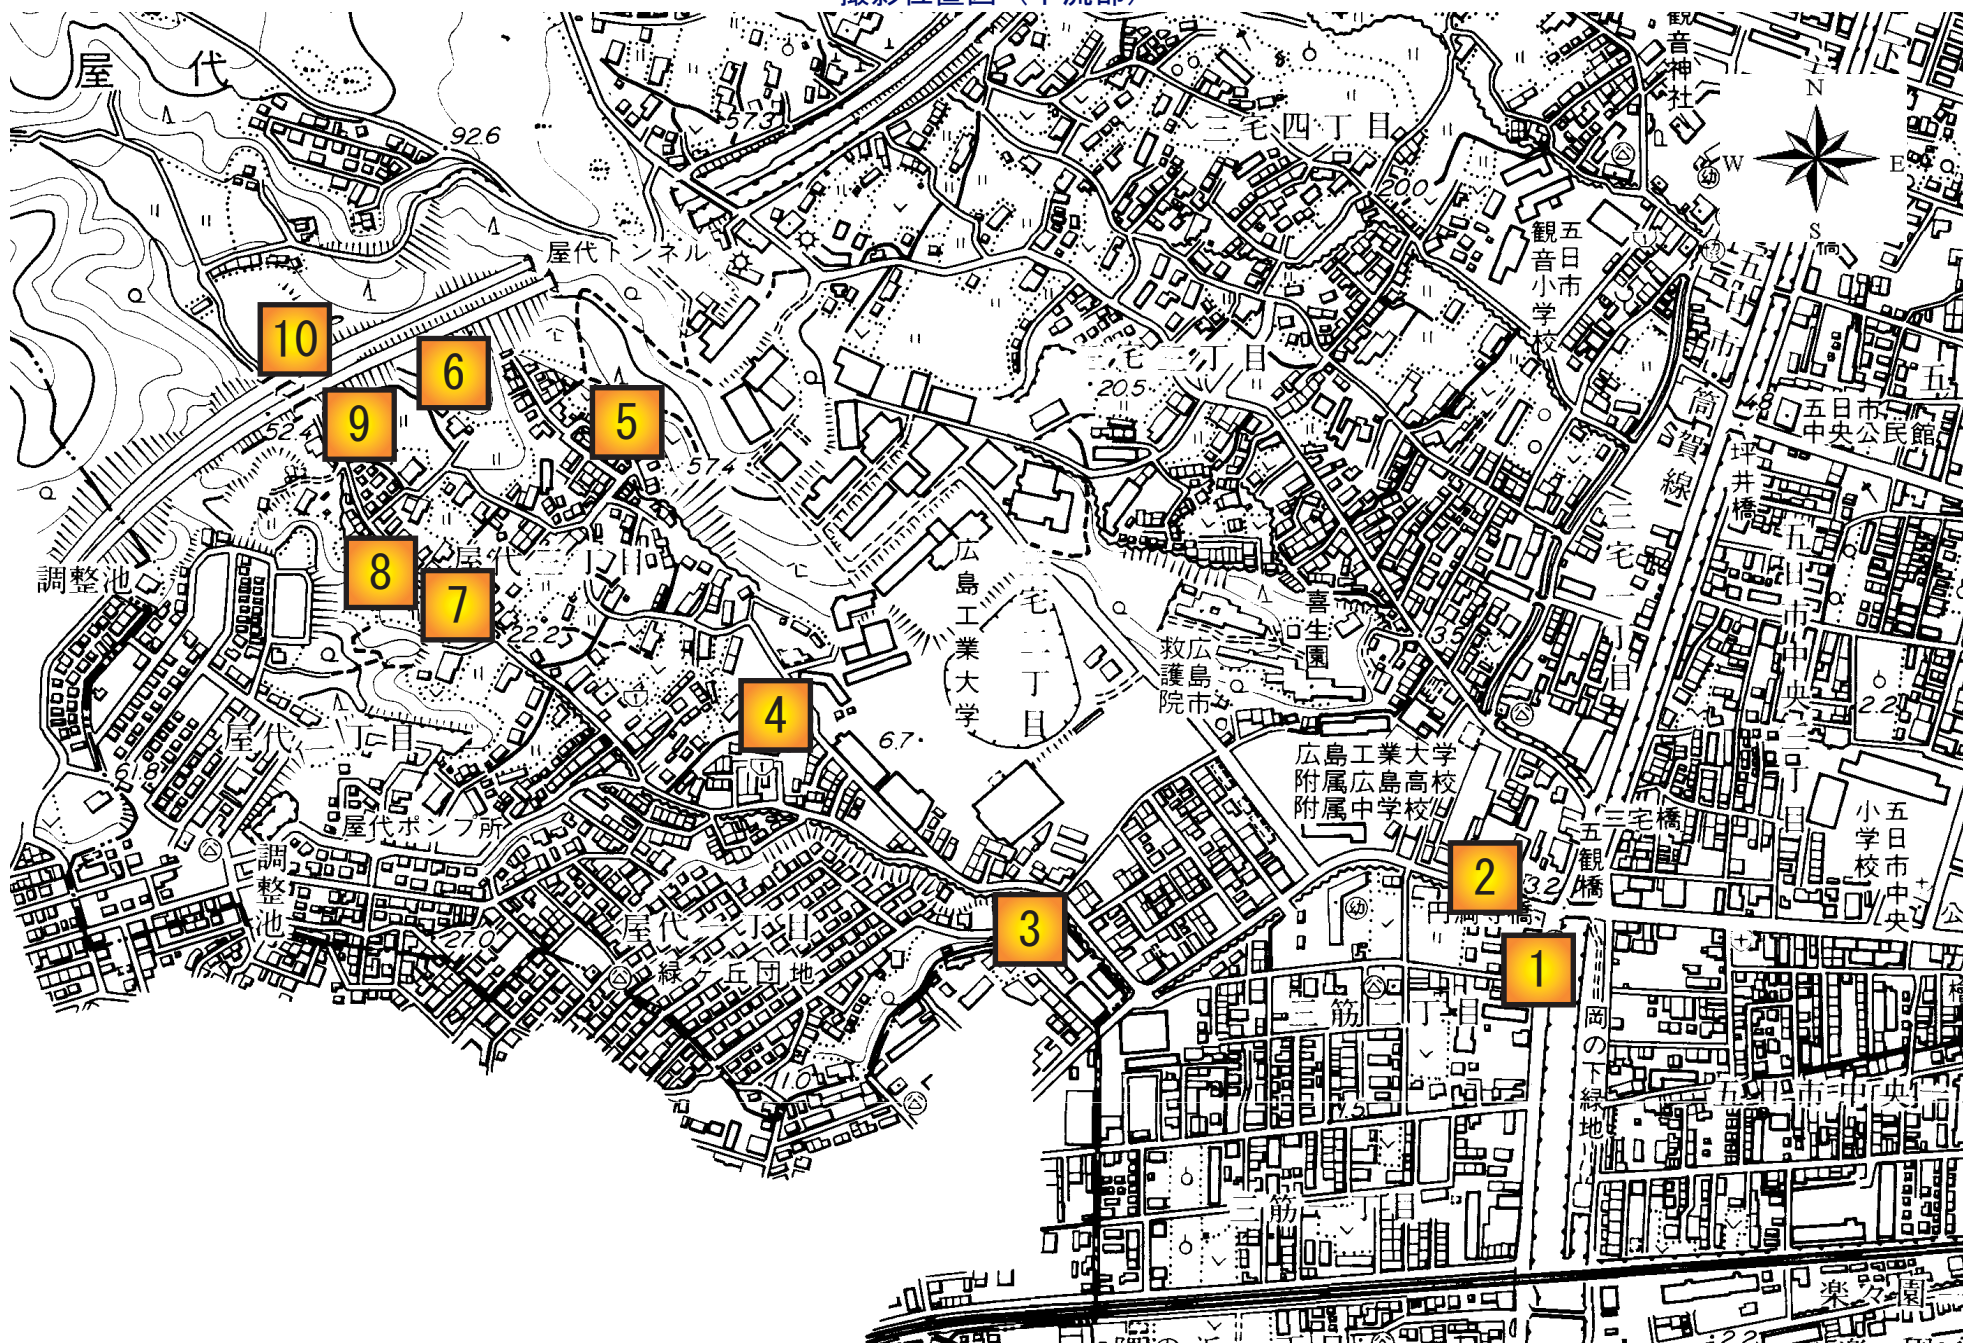

(28) 岡の下川水系 屋代川

撮影位置図

(28) 岡の下川水系 屋代川

撮影位置図 (下流部)

(28) 岡の下川水系 屋代川

撮影位置図 (上流部)

1-1

1-2