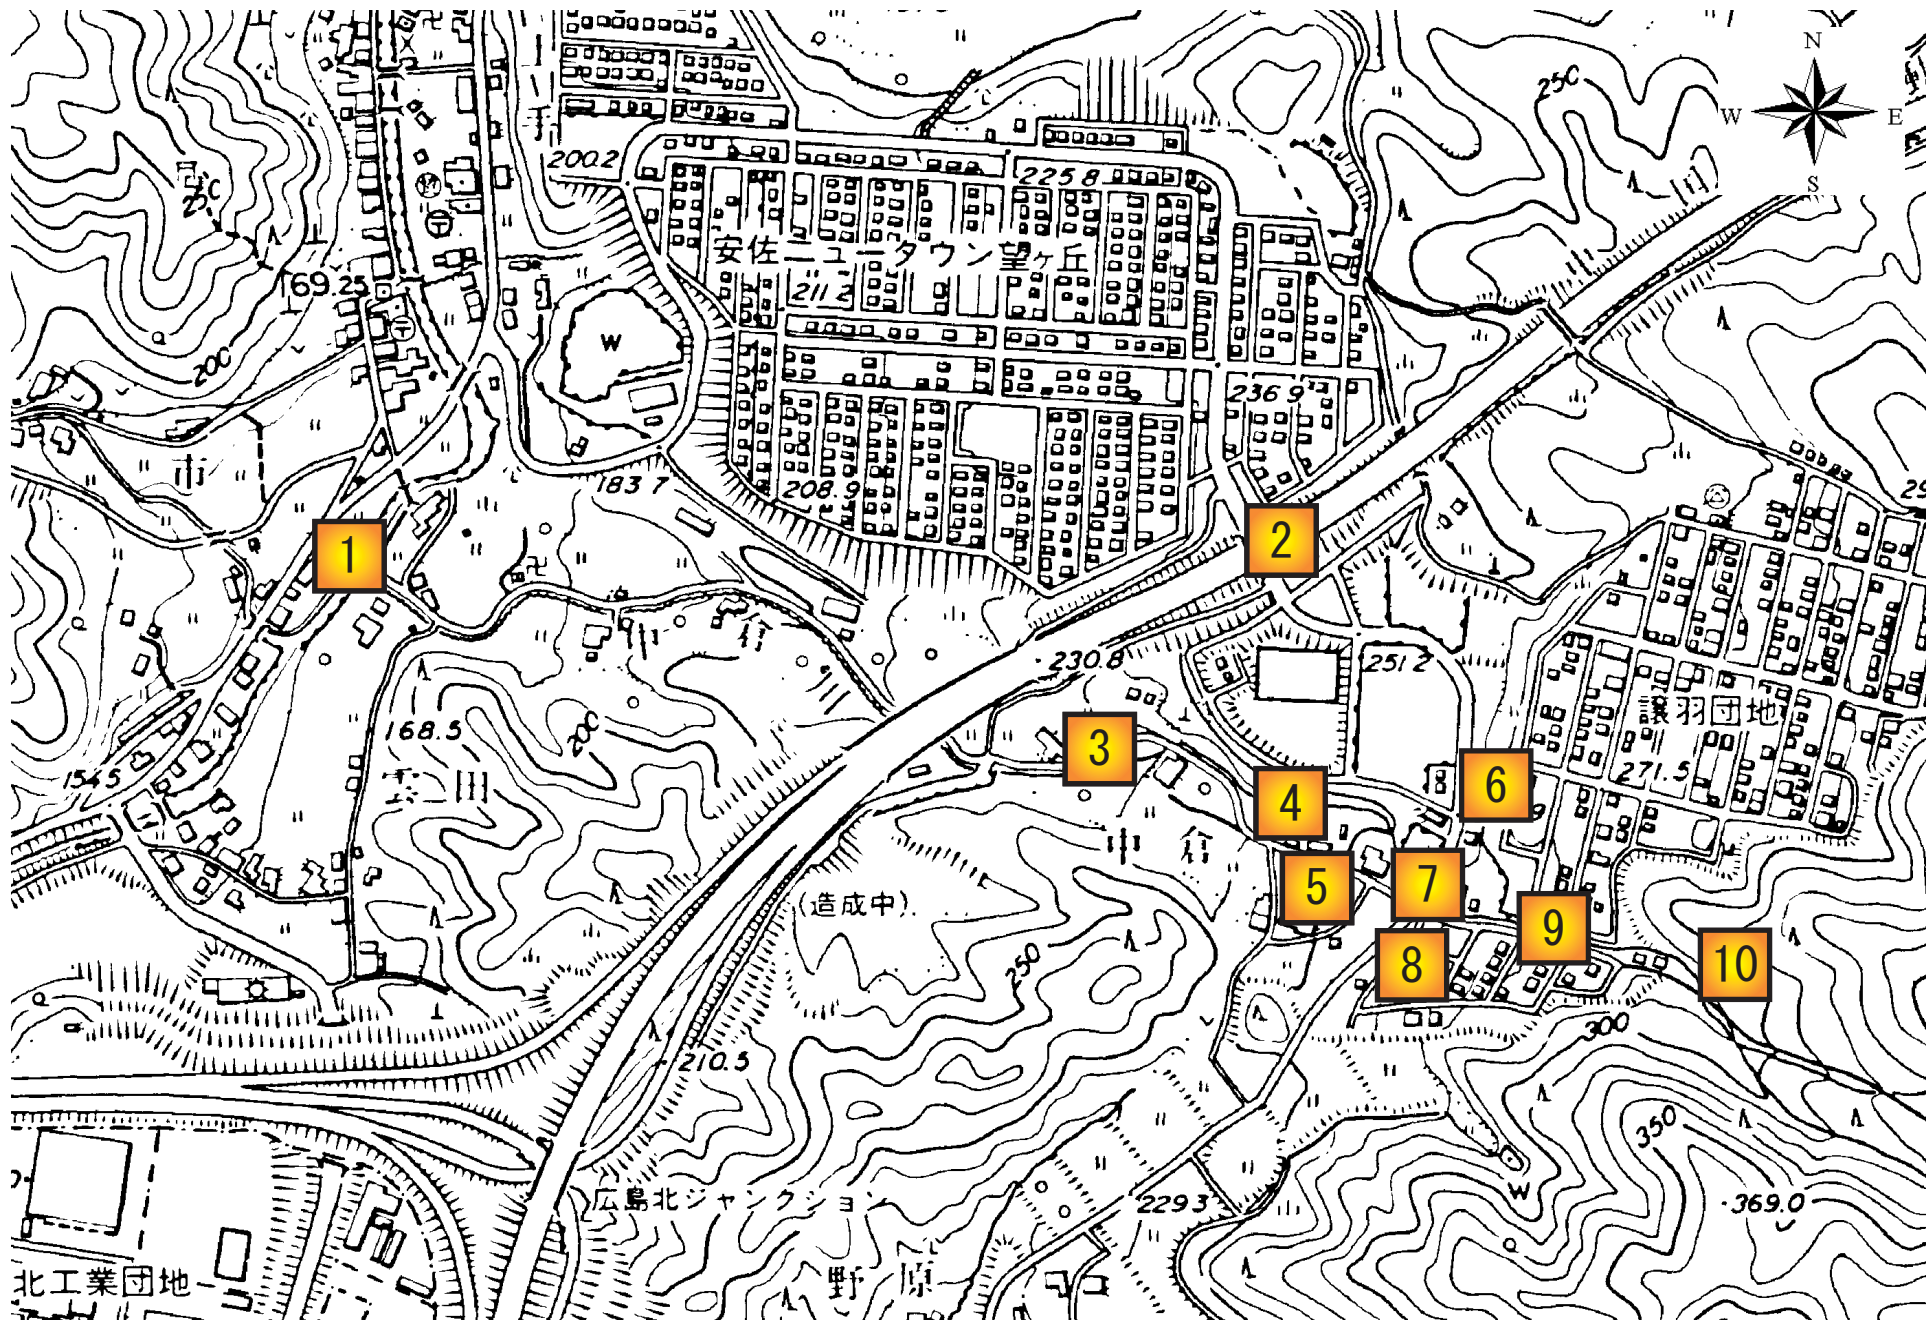

撮影位置図

(9) 太田川水系 中倉川

撮影位置図(下流部)

(9) 太田川水系 中倉川

撮影位置図(上流部)

1-1

1-2

2-1