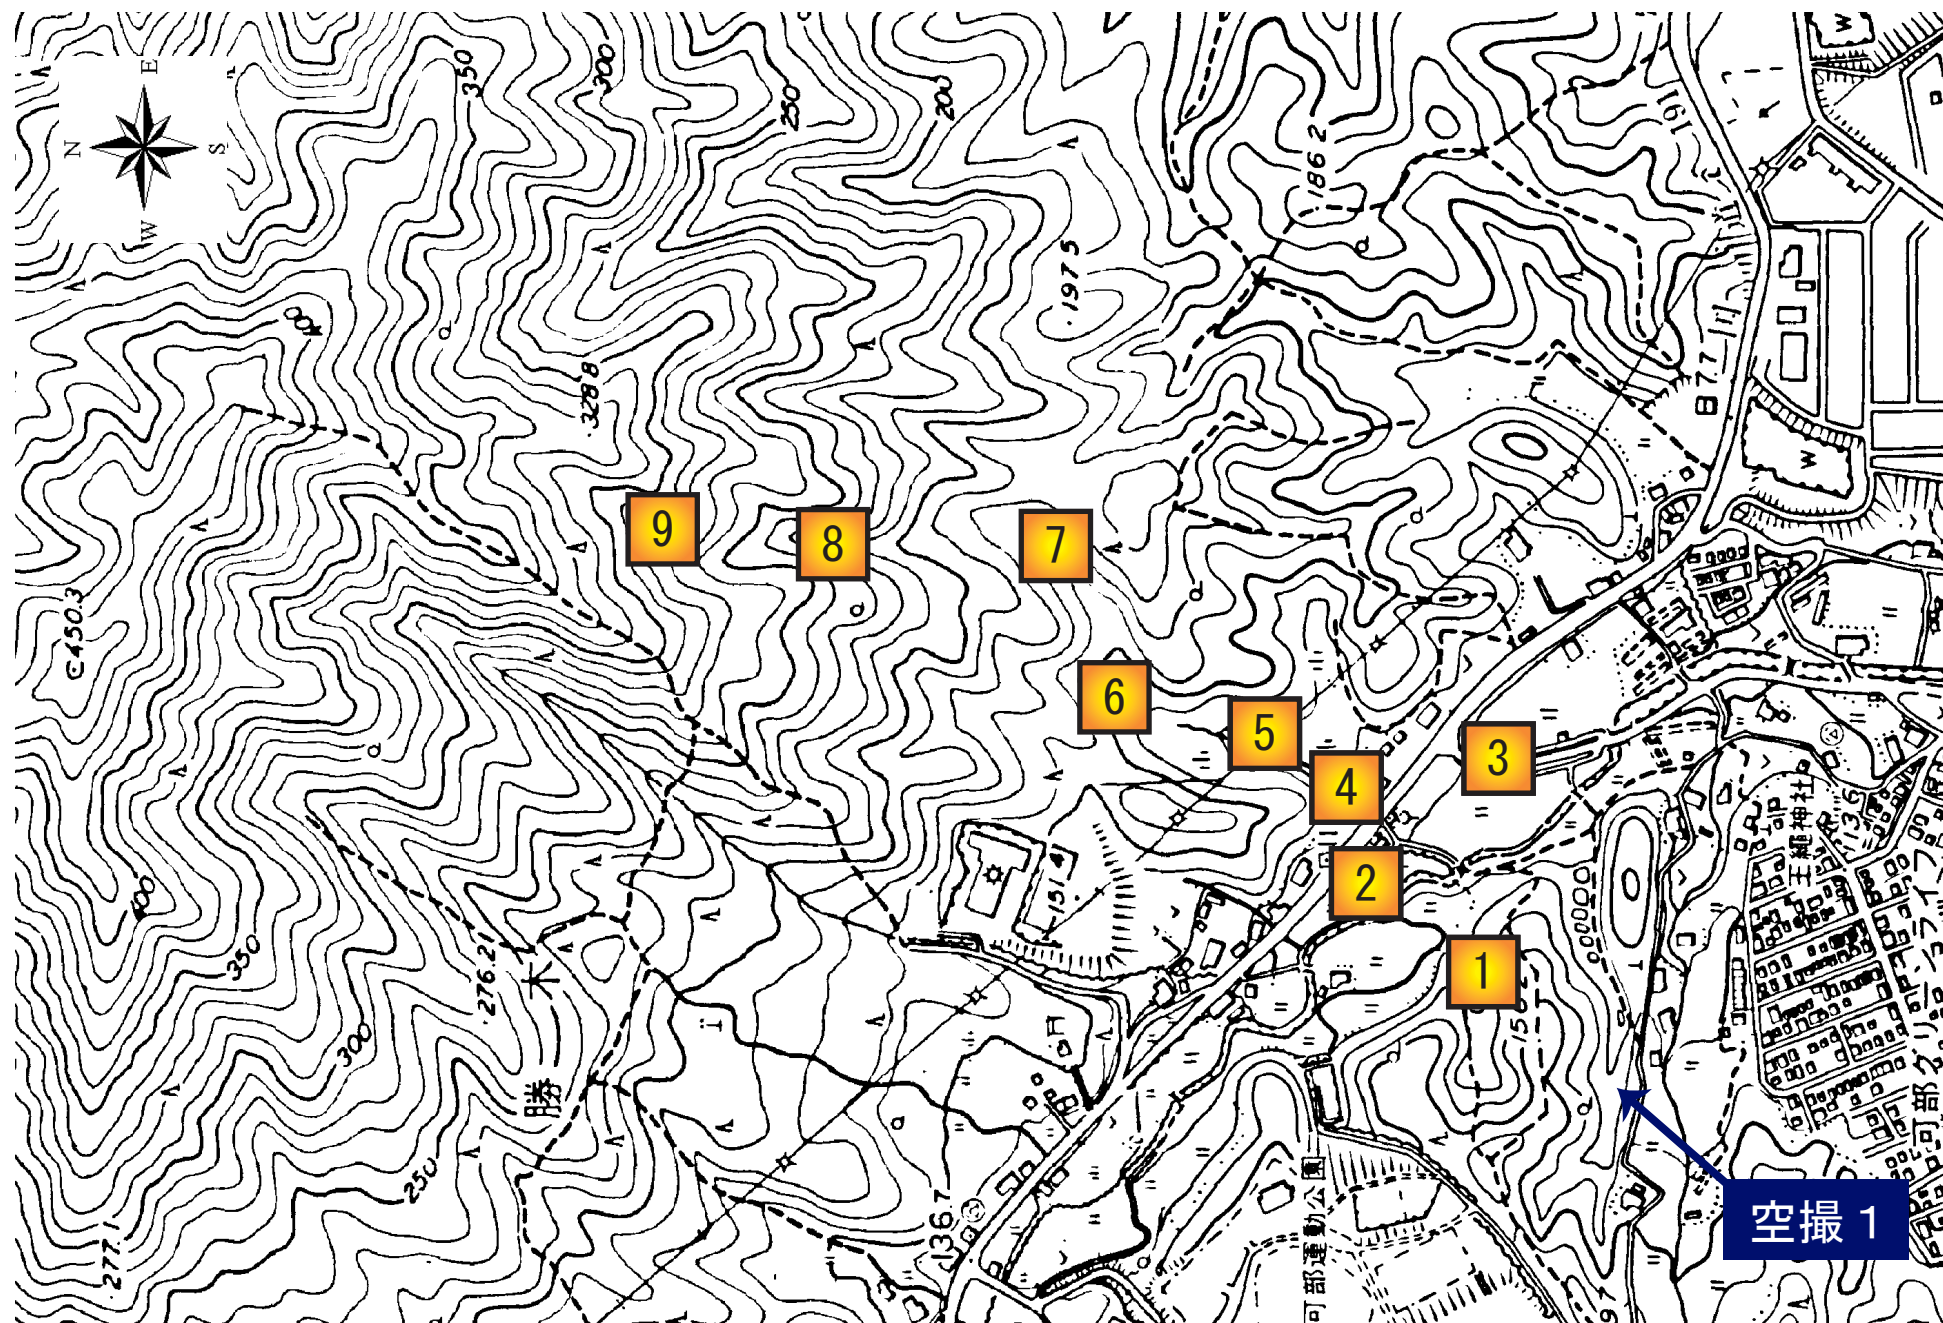

(6) 太田川水系 行森川支川

撮影位置図

1-1

1-2

1-3

1-4

1-5

1-6