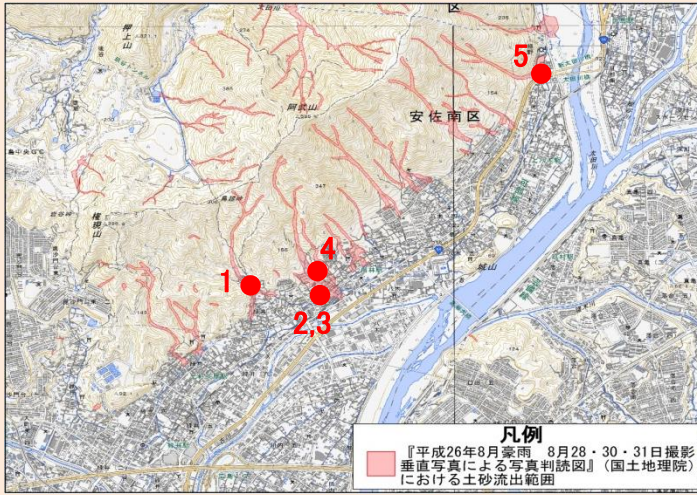

地域の砂防情報アーカイブ

平成26年8.20土砂災害
広島市安佐南区八木・緑井
登録情報

撮影位置図

被害の状況【3】 提供:復興交流館 モンドラゴン

被害の状況【1】 提供:復興交流館 モンドラゴン

被害の状況【4】 提供:復興交流館 モンドラゴン

被害の状況【2】 提供:復興交流館 モンドラゴン

被害の状況【5】 提供:復興交流館 モンドラゴン

地域の砂防情報アーカイブ

平成26年8.20土砂災害
広島市安佐北区可部町桐原 外
登録情報

撮影位置図

被害の状況【3】 提供:三入公民館・自主防災会

被害の状況【1】 提供:三入公民館・自主防災会

被害の状況【4】 提供:三入公民館・自主防災会

被害の状況【2】 提供:三入公民館・自主防災会

被害の状況【5】 提供:三入公民館・自主防災会