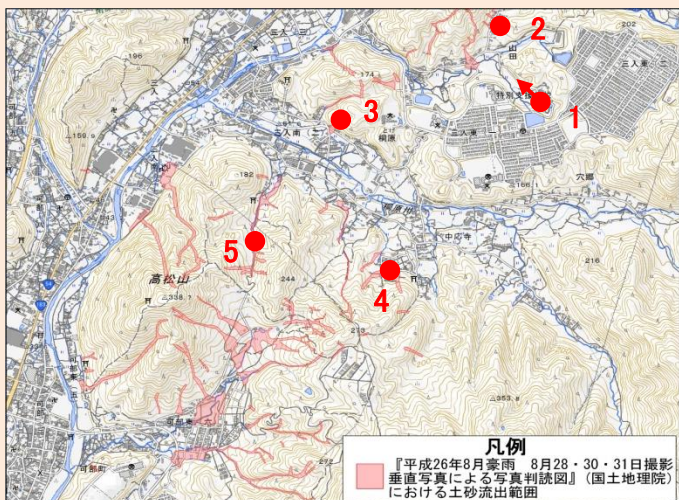

地域の砂防情報アーカイブ

平成26年8.20土砂災害
広島市安佐南区八木・緑井
登録情報

撮影位置図

被害の状況【3】 提供:復興交流館 モンドラゴン

被害の状況【1】 提供:復興交流館 モンドラゴン

被害の状況【4】 提供:復興交流館 モンドラゴン

被害の状況【2】 提供:復興交流館 モンドラゴン

被害の状況【5】 提供:復興交流館 モンドラゴン

地域の砂防情報アーカイブ

平成26年8.20土砂災害
広島市安佐北区可部町桐原 外
登録情報

撮影位置図

被害の状況【3】 提供:三入公民館・自主防災会

被害の状況【1】 提供:三入公民館・自主防災会

被害の状況【4】 提供:三入公民館・自主防災会

被害の状況【2】 提供:三入公民館・自主防災会

被害の状況【5】 提供:三入公民館・自主防災会